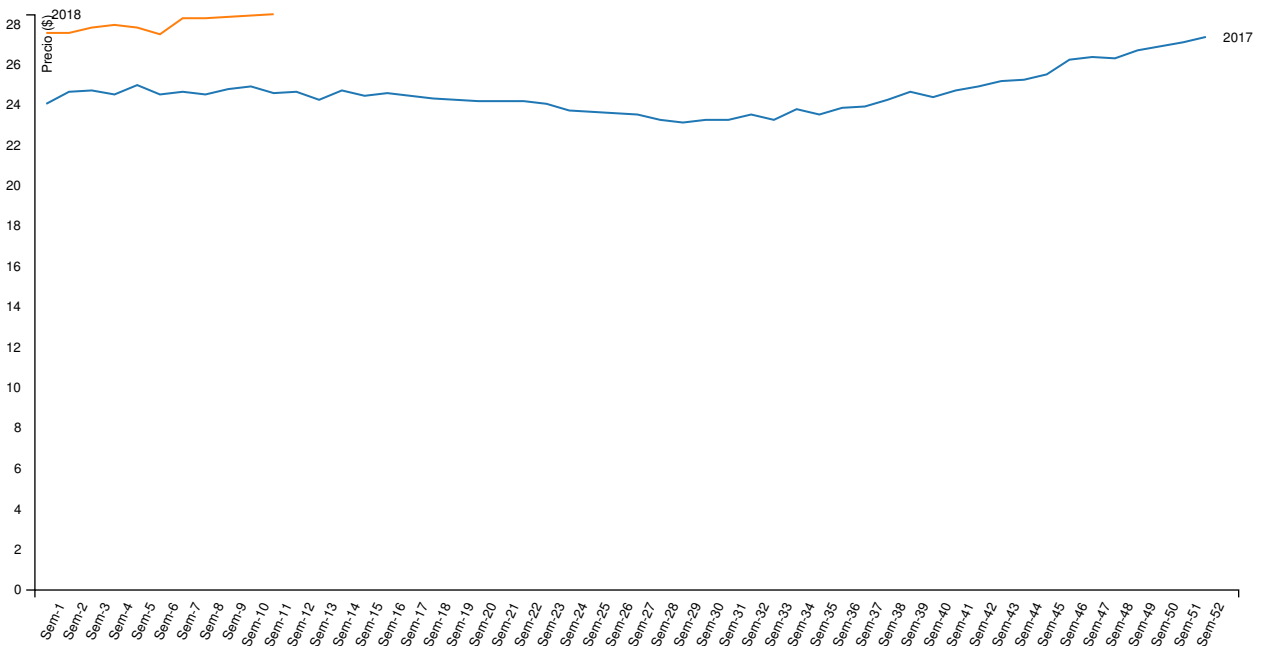

Evolución semanal de las cabezas evaluadas para la categoría "Capón general"

SISTEMA INFORMATIVO DE PRECIOS PORCINOS

Publicación semanal

Semana 11/2018

Evolución semanal de precios máximos para la categoría "Capón general"